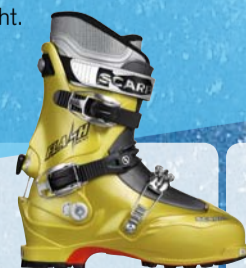

ARCTERYX Covert Hooded Men

Wärmeschicht aus Fleece Polartec Thermal Pro, mit Kapuze. Grössen S-XL

Einzelpreis CHF 255.-

ARCTERYX Covert Hooded Women

Grössen S-L

Einzelpreis CHF 255.-

SCARPA Eco

Leichter Tourenskischuh, gefertigt aus ökologischen Materialien (die Schale wird aus pflanzlichen Ölen statt aus Erdöl gefertigt). Trotz der leichten Bauweise hat der Schuh alles was Tourengeher/innen brauchen und richtet sich an Personen, bei welchen der Aufstieg im Vordergrund steht.

Unser Sonderpreis
CHF 449.-

SCARPA Flash Eco

Für Herren. Grössen 41-46

Einzelpreis CHF 599.-

SCARPA Velvet Eco

Für Damen. Grössen 37-41

Einzelpreis CHF 599.-

MOVEMENT – DIE SCHWEIZER SKIMARKE FÜR SKITOUREN UND FREERIDE